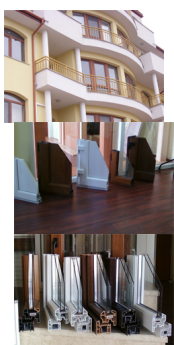

Виндур ЕООД има удоволствието да ви представи своето производство на висококачествена и професионално изработена PVC и Алуминиева дограма, вертикални щори, гаражни врати, интериорни врати, аксесоари и др.

ДОГРАМА

Дограмата е съществен конструктивен елемент от всяка една сграда. Основното и предназначение е да служи като изолационна преграда между вашият дом, и външните условия. Ето защо е от съществено значение избора на подходяща дограма. Заповядайте в нашия офис, където ще получите професионална помощ и съвет относно вашата дограма. Ние предлагаме производство на Алуминиева и PVC дограма, с профили на всички водещи в бранша производители. Това ни позволява да предложим оптималното решение на много добра цена.